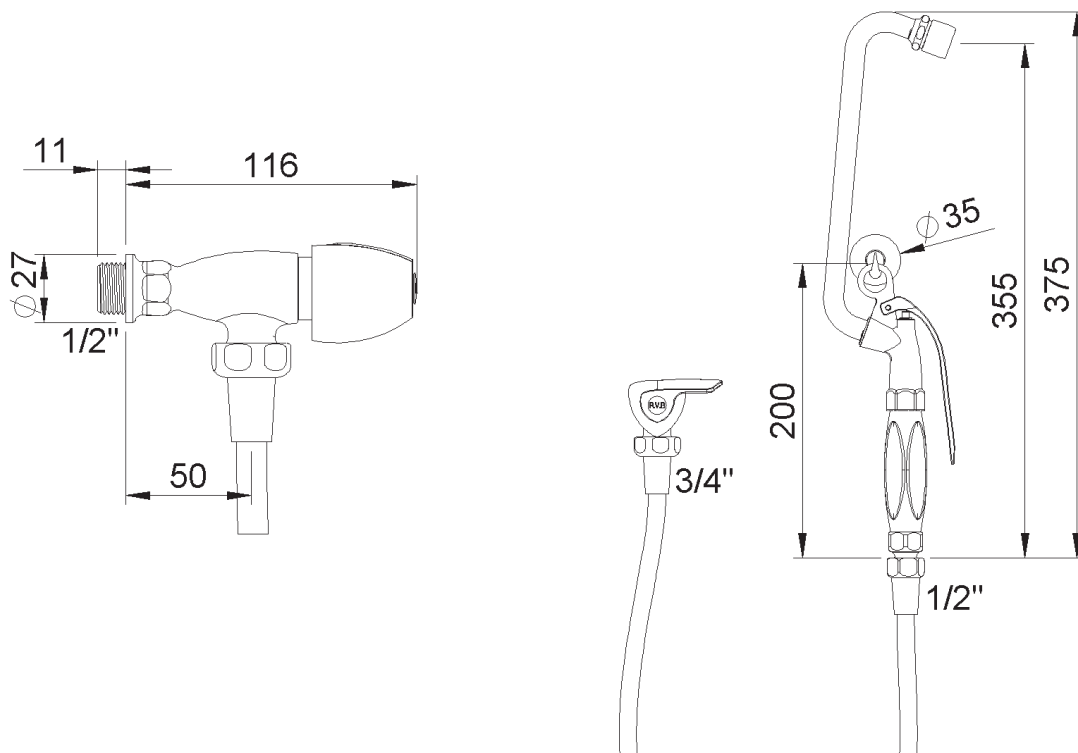

PRODUCT TECHNICAL SHEET

Collection : **MEDICO**

Ref. : **4202.--.17**

Poignée poussoir hygiène (Rince-panne), grand modèle, avec flexible, robinet double service équerre et support

Handdouche met duwer (bedpan sproeier), groot model, met slang, dubbele dienstkraan en houder

Handshower with pusher (bedpan washer), large model, with flexible, double service tap and support

Picture

Product details

Weight : 1,4 kg

Flow at 3 bar : 10,5 l/min

Internal mechanism : 1/3 turn compression valve

Note : Shower hose 1 meter in PVC

Technical drawing

RA0.V01